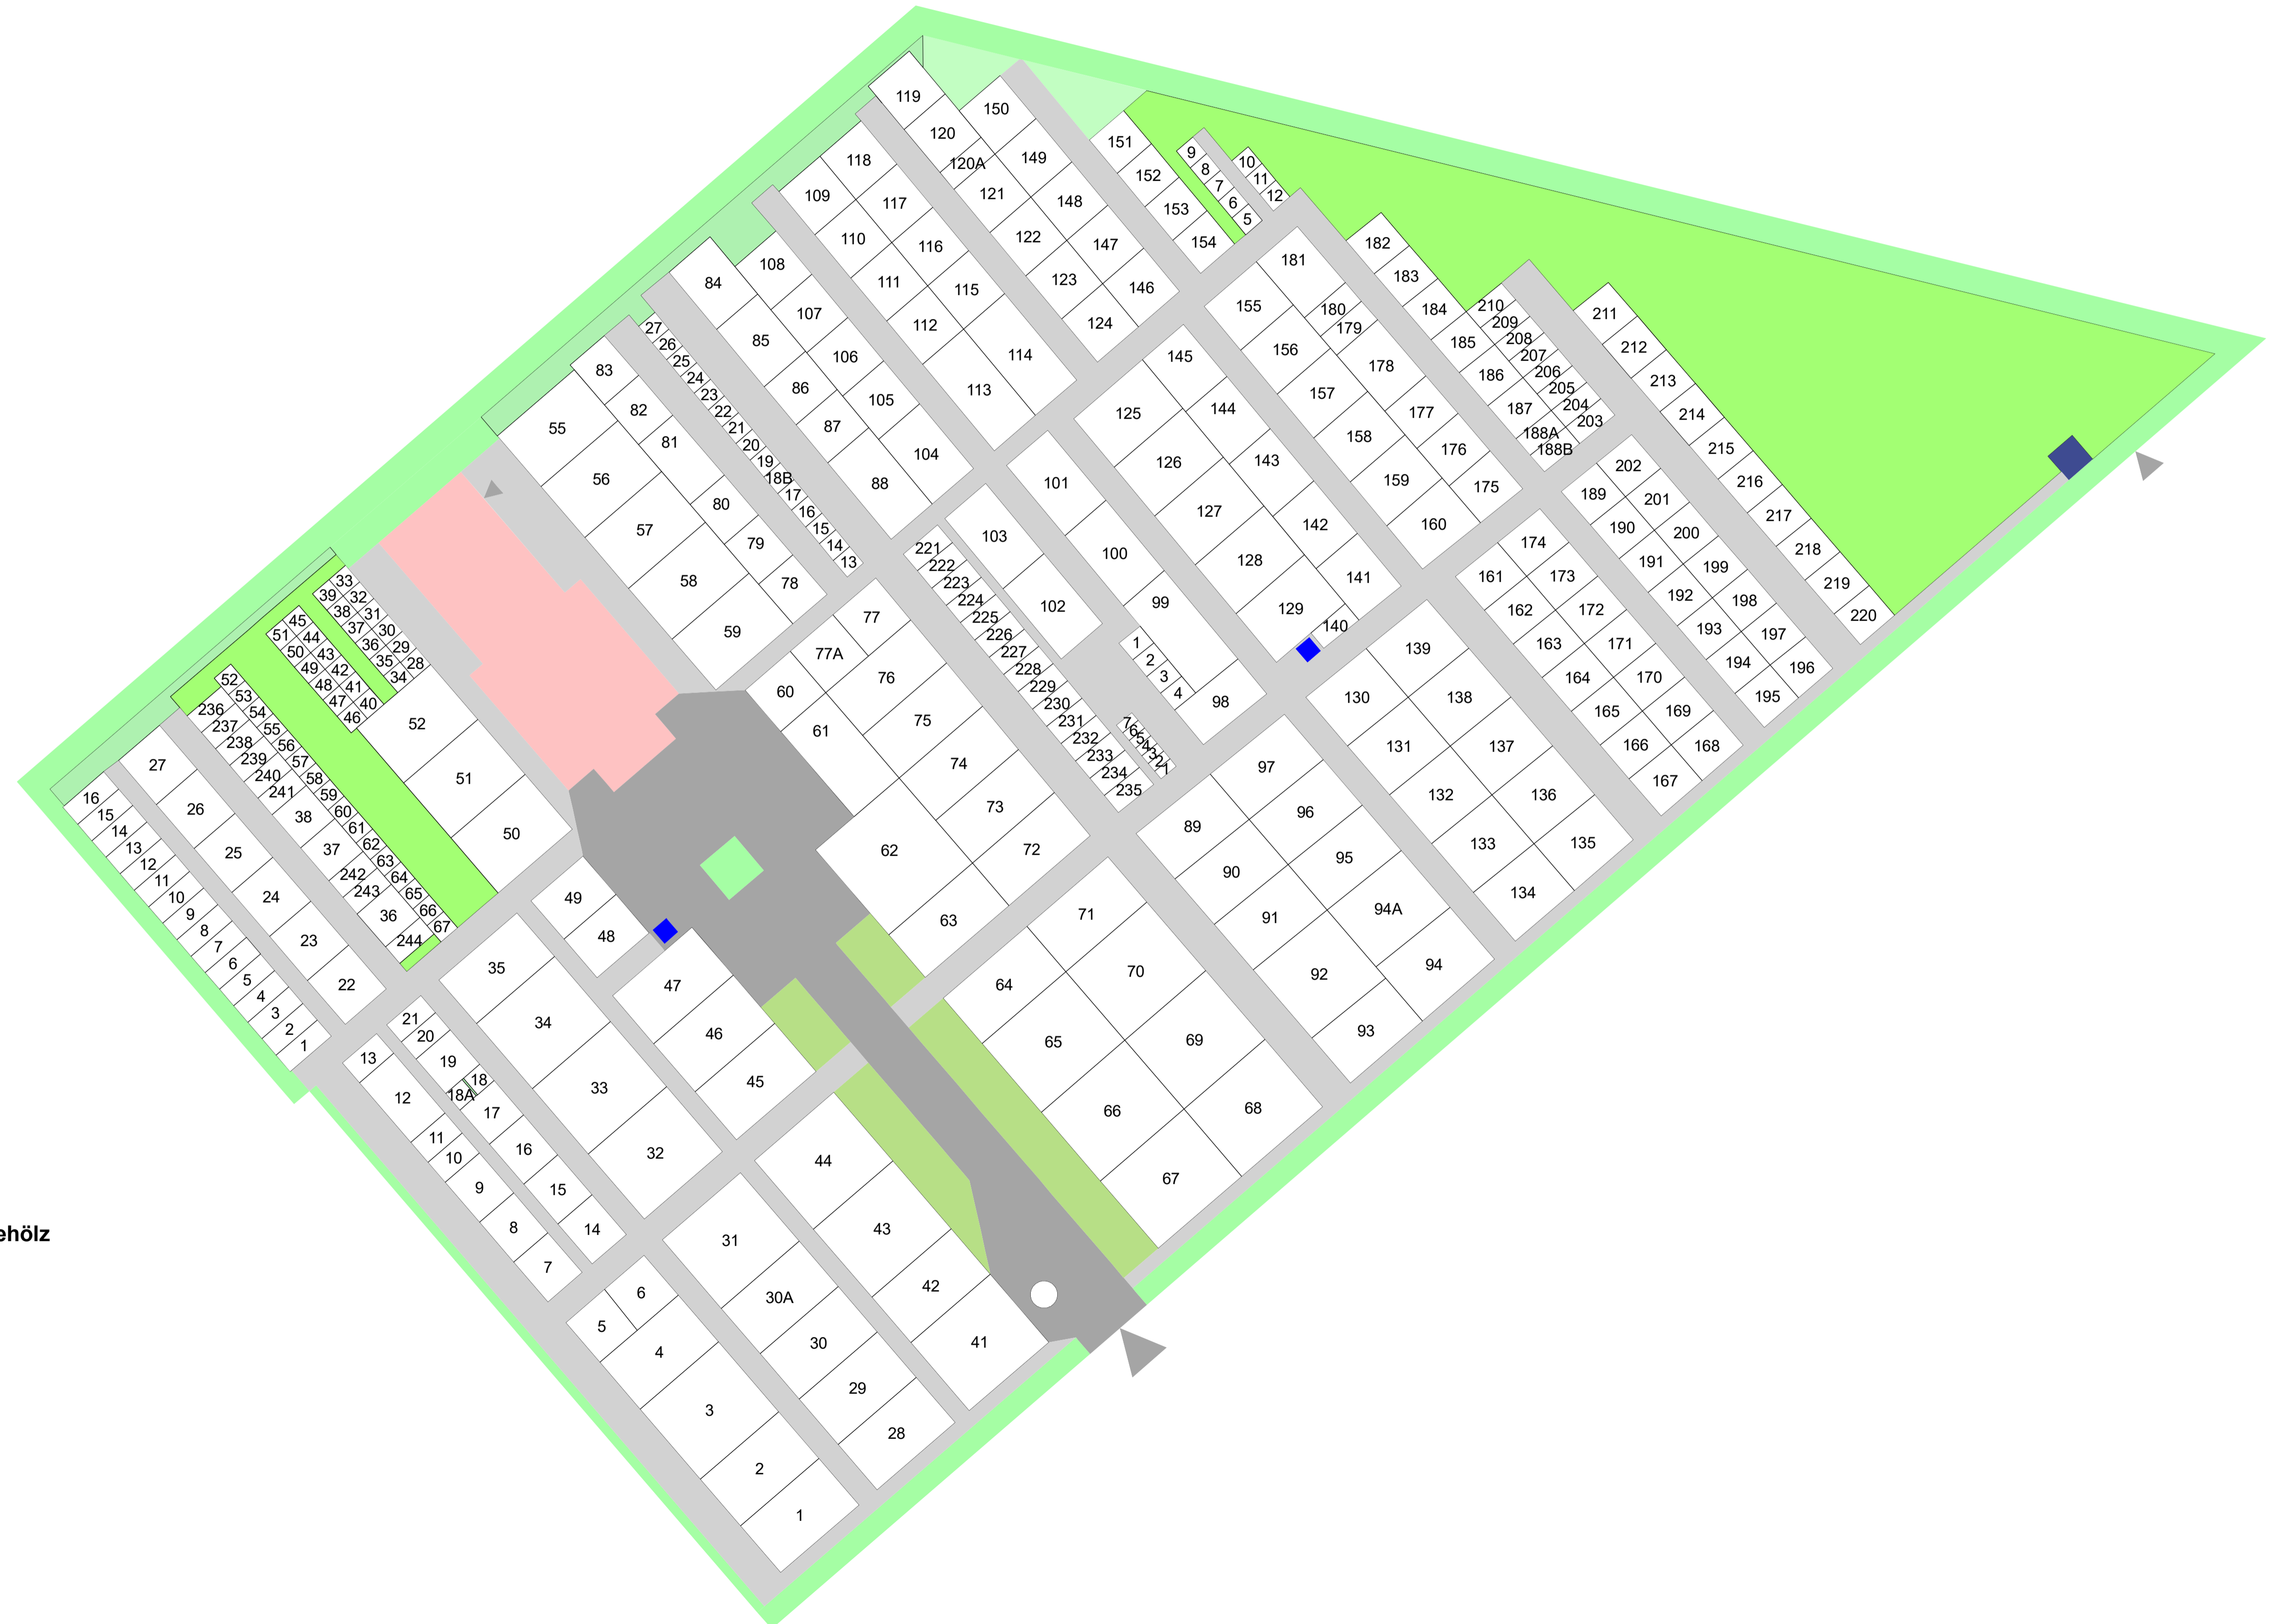

Friedhof Altenhagen

- Legende**
- Gräber
 - Weg wassergeb
 - Weg befestigt
 - Grabbegleitendes Grün, Stauden, Gehölz
 - Rasen
 - Öffentl. Grünflächen, normal
 - Hecken
 - Öffentl. Grünflächen, intensiv
 - Öffentl. Grünflächen, extensiv
 - Wasserstelle
 - Kapelle
 - Ver- Entsorgung
 - Sonstiges

1:200