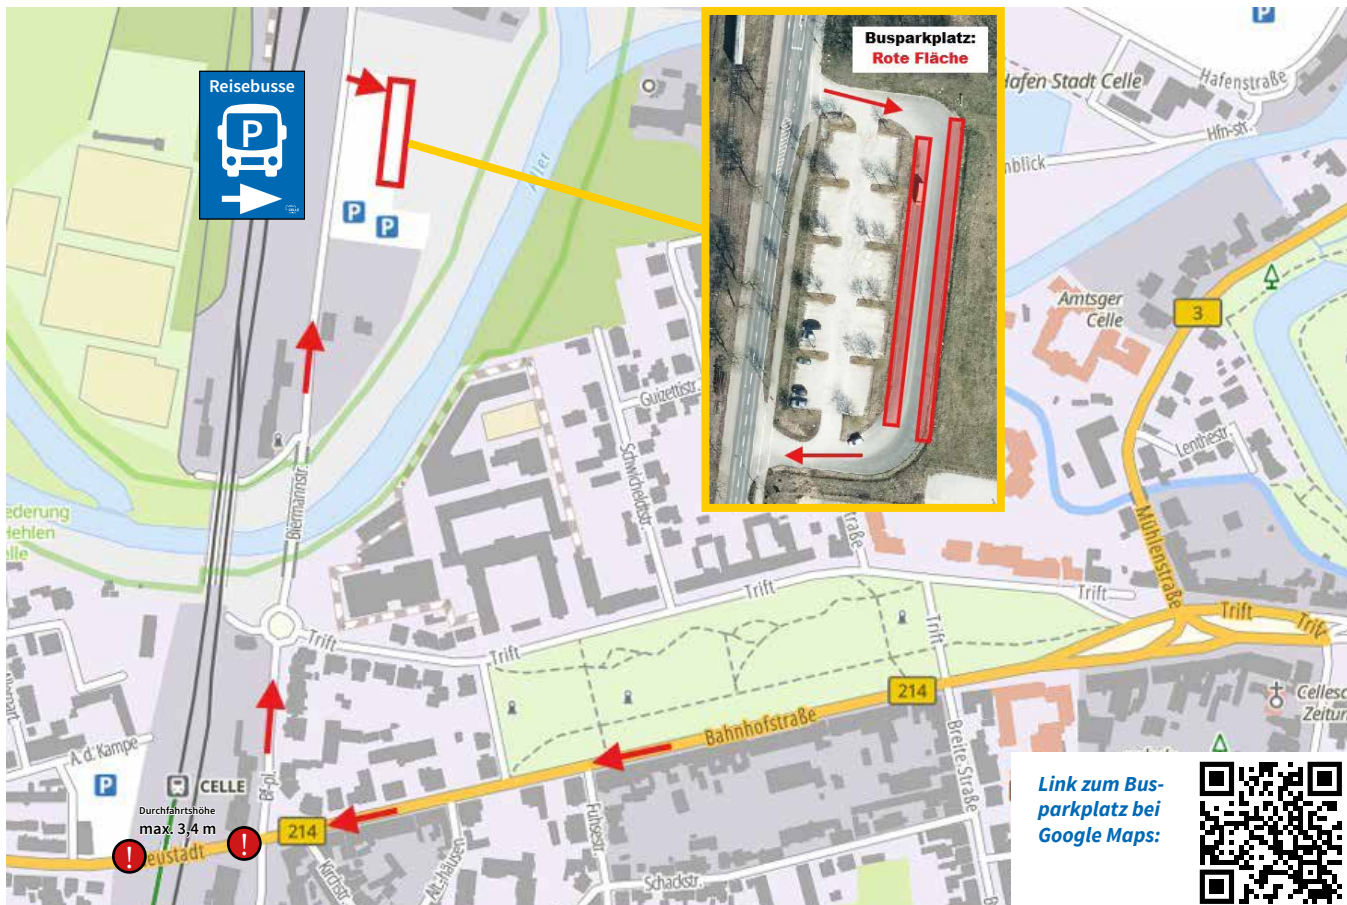

Sonn- u. Feiertag

12:25 / stündlich :25 bis 20:25

Linie 100: Ab Haltestelle „Bahnhofplatz“ in die Innenstadt (Ausstieg „Schlossplatz“)

Montag bis Freitag

04:40 / stündlich :40 bis 11:40 / 13:40 / 14:40 / 16:40 / 17:40 / 18:40 / 19:40

Samstag

09:40 / 11:40 / 13:40 / 15:40 / 17:40

Sonn- u. Feiertag

13:47 / 15:47 / 17:47

Linie 900: Ab Haltestelle „Bahnhofplatz“ in die Innenstadt (Ausstieg „Schlossplatz“)

Montag bis Freitag

06:41 / 07:22 / 07:24 / 07:41 / stündlich :41 bis 18:41

29221 Celle

www.celle.de

Busparkplatz

an der Biermannstraße mit kostenlosem Transfer (ÖPNV) in die Innenstadt

Busparkplatz Biermannstraße

Während der Zeit des Weihnachtsmarktes steht Ihnen als Busfahrer an der „Biermannstraße“ (Parkplatz Biermannstraße 27) ein kostenloser Parkplatz mit kostenlosem Transfer (ÖPNV) in die Innenstadt und zurück zur Verfügung.

Anfahrt mit dem Bus

Sie erreichen den Parkplatz aus Richtung der Innenstadt kommend über die Bahnhofstraße und biegen vor der Unterführung am Bahnhof rechts in die Biermannstraße ein. Nach ca. 600m finden Sie auf der rechten Seite den ausgewiesenen Busparkplatz.