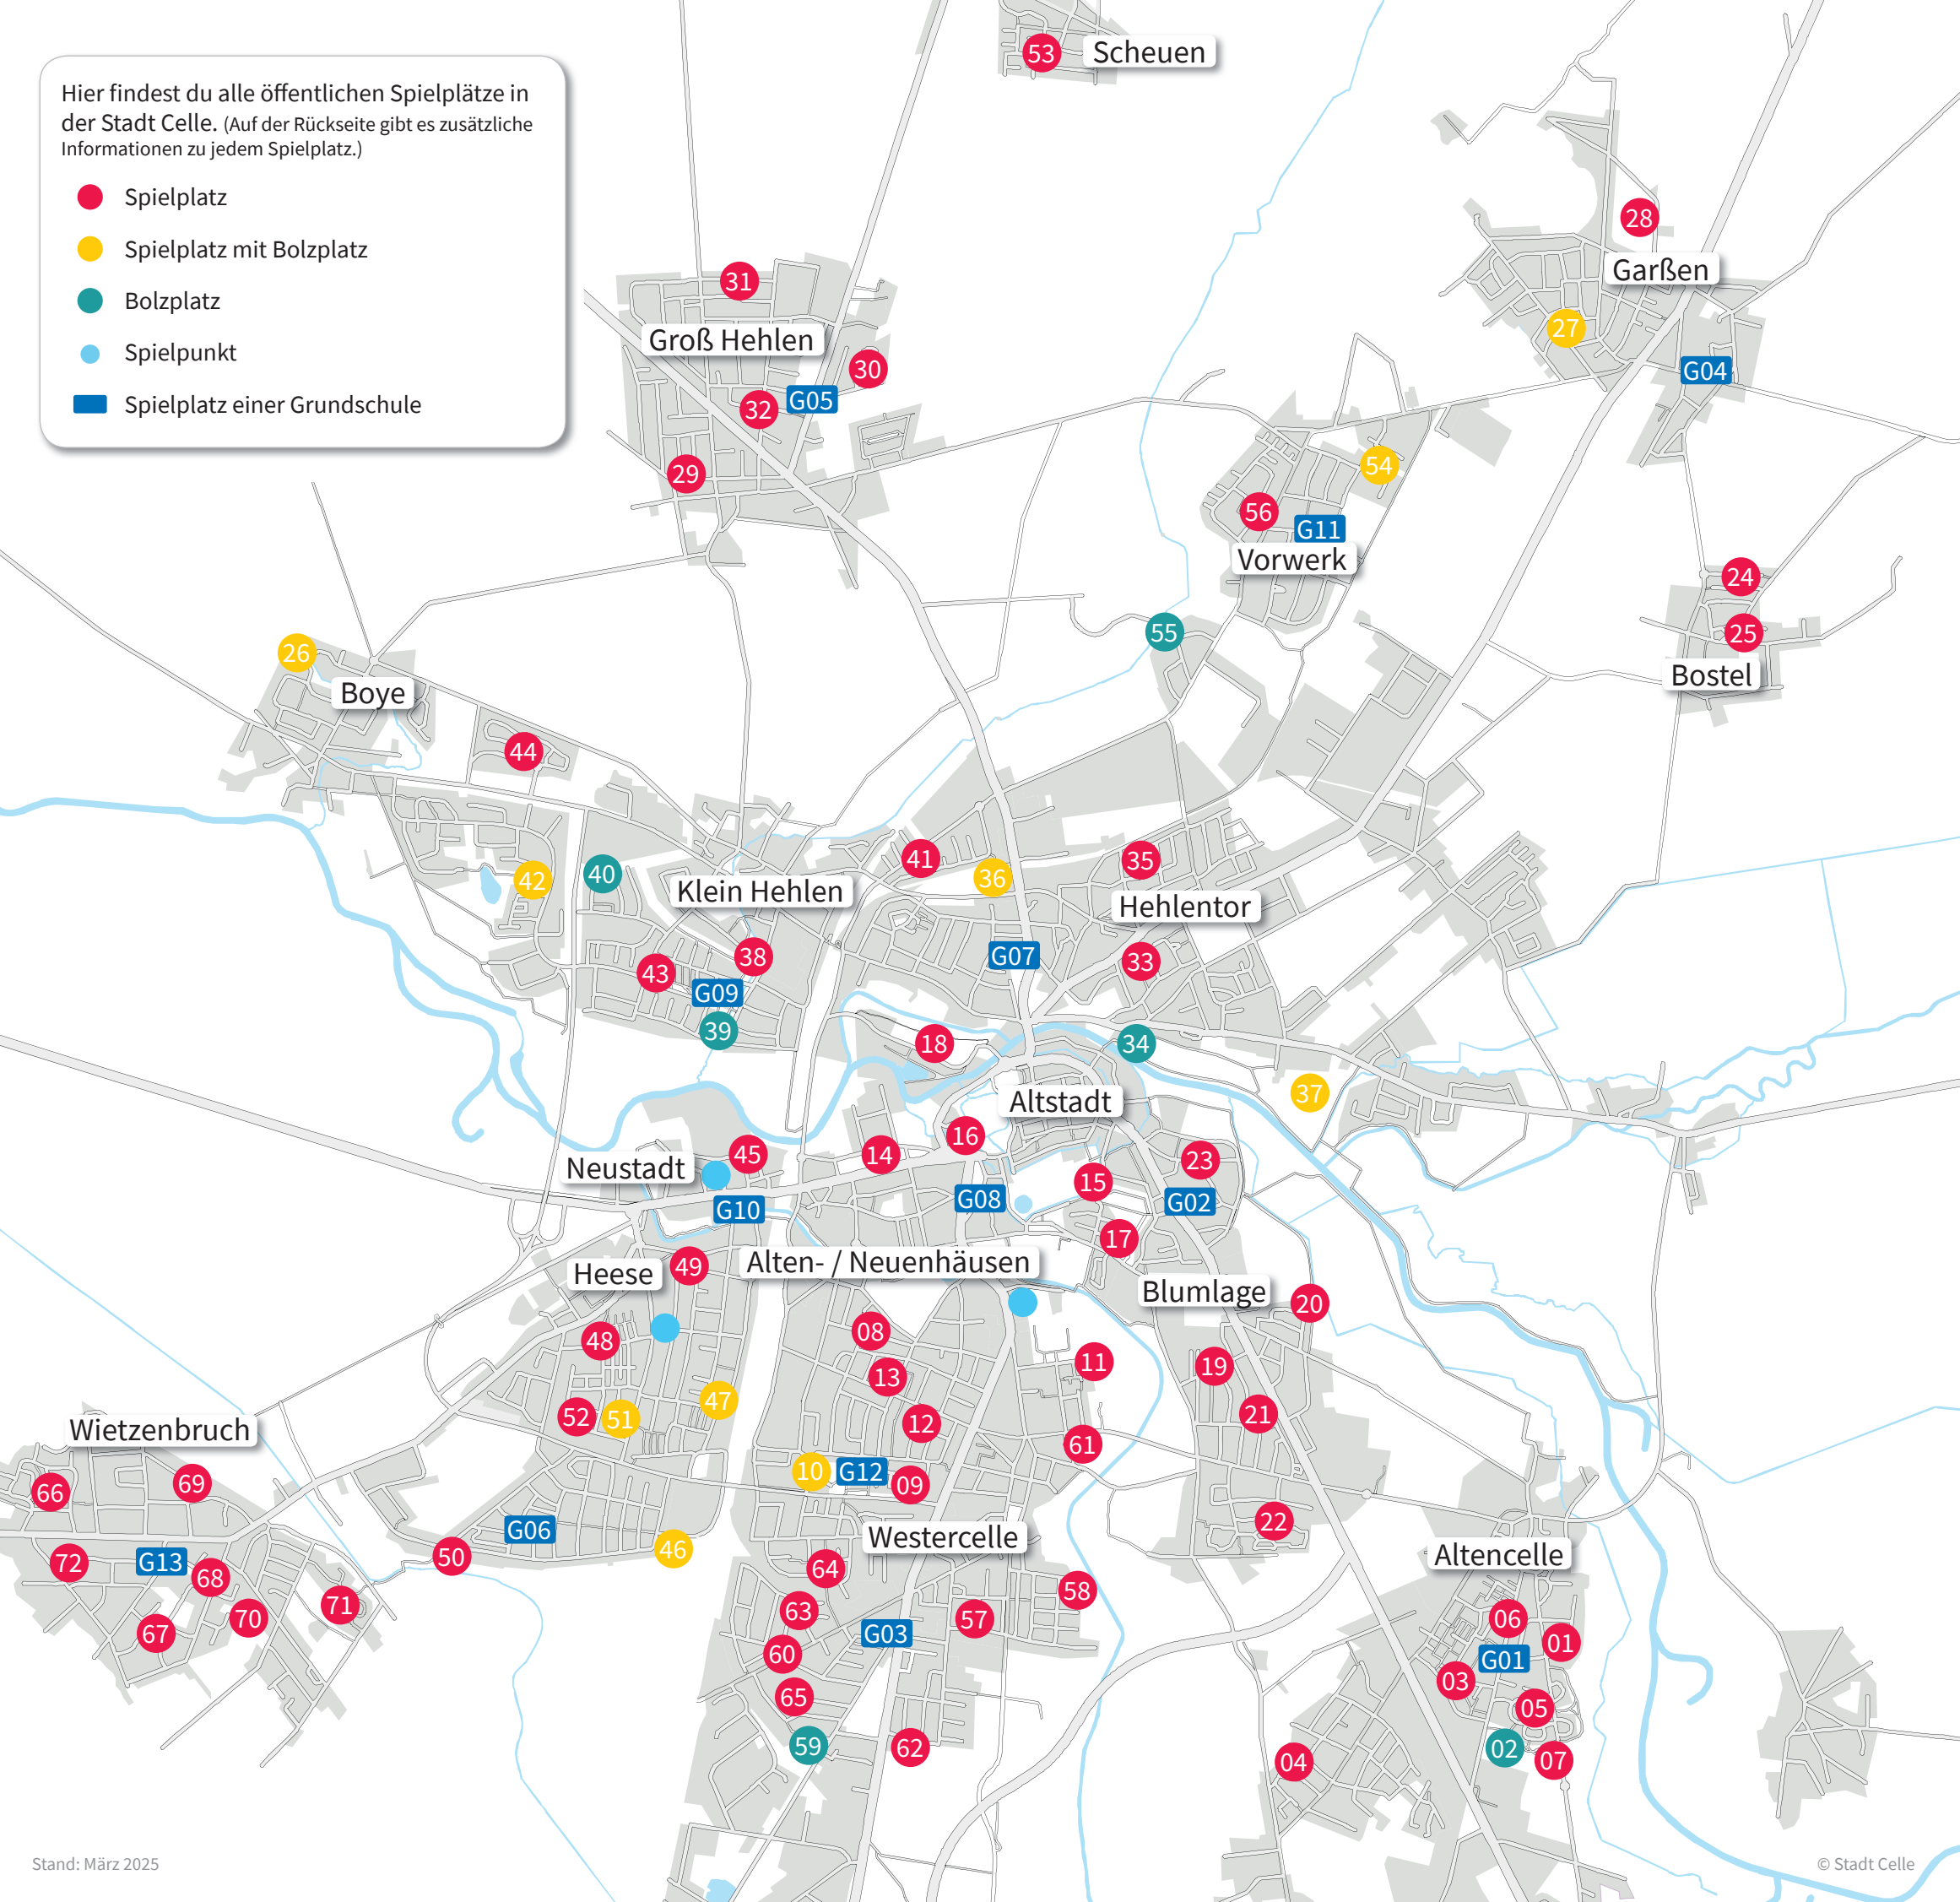

Hier findest du alle öffentlichen Spielplätze in der Stadt Celle. (Auf der Rückseite gibt es zusätzliche Informationen zu jedem Spielplatz.)

- Spielplatz
- Spielplatz mit Bolzplatz
- Bolzplatz
- Spielpunkt
- Spielplatz einer Grundschule

Bostel

- 24 Bosteler Kamp
- 25 Teilkamp / Ecke Böhneberg

Boye

- 26 Moorkamp

Garßen

- 27 Alter Ziegeleiweg / Binsenweg
- 28 Blaues Land

Groß Hehlen

- 29 Alt Groß Hehlen / Kiesloch
- 30 Düpmoor
- 31 Niemeyerstraße
- 32 Sandfuhrenweg

Klein Hehlen

- 38 An der Beeke / Kaninchengarten
- 39 An der Beeke Bolzplatz
- 40 Lortzingstraße Bolzplatz
- 41 Allerkampstraße / Wilhelm-Kricheldorf-Straße
- 42 Witzlebenstraße
- 43 Zugbrückenstraße / Brahmstraße
- 44 Kiefergrund

Neustadt / Heese

- 45 Allerstraße (Allerburg)
- 46 An der Hasenbahn
- 47 Carstensstraße / Denickestraße
- 48 Danziger Straße
- 49 Heeseplatz
- Kirchhofstraße
- 50 Krähenberg / Marienwerder Allee
- Lauensteinplatz
- 51 Memeler Weg
- 52 Schweriner Straße